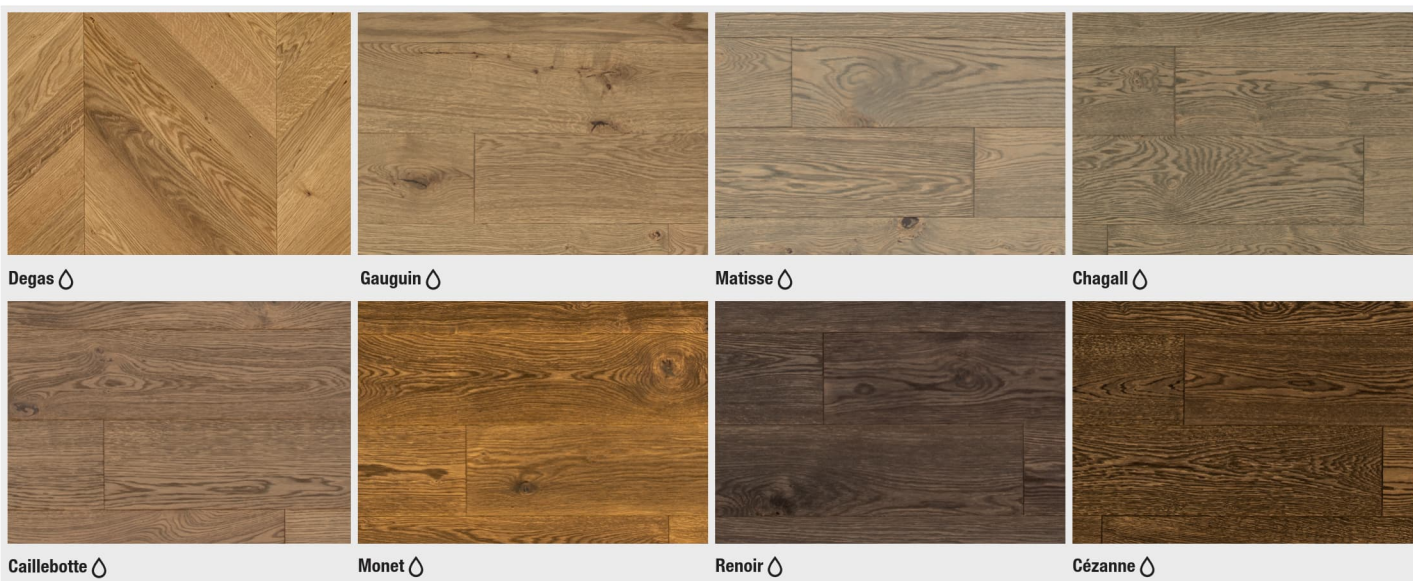

PŘEHLED BAREVNÝCH KOLEKČÍ

KOLEKCE 05 *di Lorenzo*

Tohle je umění, názvem i provedením. Řemeslné zpracování a kvalita zpracování jsou v této prémiové kolekci zřejmé. Nejde jen o barvy, ultra matný UV-olej, kartáčovaný povrch nebo různá reaktivní mořidla. Je to kombinace toho všeho se spoustou lásky k základní surovině a hotovému výrobku. Je to potřeba tvořit a vytvořit něco krásného. To je umění.

K dispozici v třídění Rustic i s úpravami Aged a Scratched.

DEGAS – Rustic Light Aged Chevron – kolekce 05