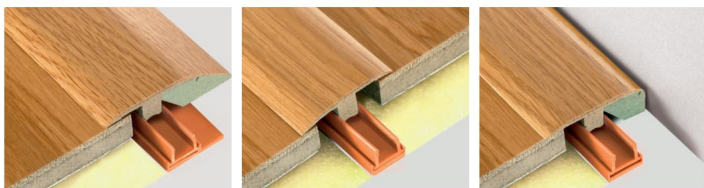

Podlahové profily 3 in one

Schodové hrany Cabbani Originál

Řešení pro Vaše schody

Název	Řada	Povrchová úprava	Nosič	Formát (mm)	Balení (m)	Dostupnost	EUR/m bez DPH
Schodová hrana typ NDM1	pro kolekci 1 a 2	Stejná jako podlaha	Masiv	10-14-18,5 x 60 x 2400	dle zakázky	0	48,00
Schodová hrana typ NDM1	pro kolekci 3, 4, a 5	Stejná jako podlaha	Masiv	10-14-18,5 x 60 x 2400	dle zakázky	0	54,00
Schodová hrana typ NDM2	pro kolekci 1 a 2	Stejná jako podlaha	Masiv	10-14-18,5 x 40 x 2400	dle zakázky	0	48,00
Schodová hrana typ NDM2	pro kolekci 3, 4, a 5	Stejná jako podlaha	Masiv	10-14-18,5 x 40 x 2400	dle zakázky	0	54,00