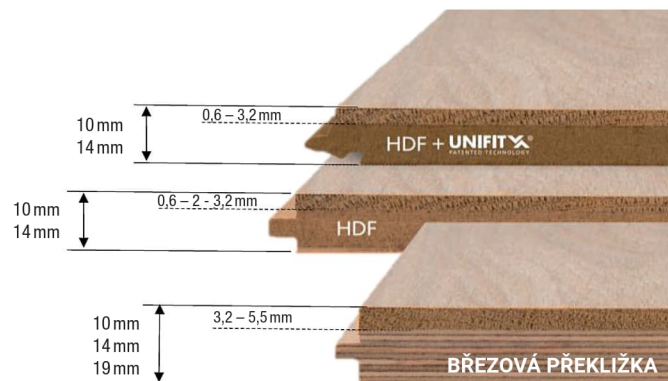

PŘEHLED KONSTRUKCÍ A SPOJŮ LAMEL

Lamely lze zvolit se středem z HDF nebo březové překližky a s nášlapnou dubovou svrstvou o tloušťce 0,6 mm, 2 mm, 3,2 mm nebo 5,5 mm. Na výběr je zámek UnifitX nebo Pero a drážka.