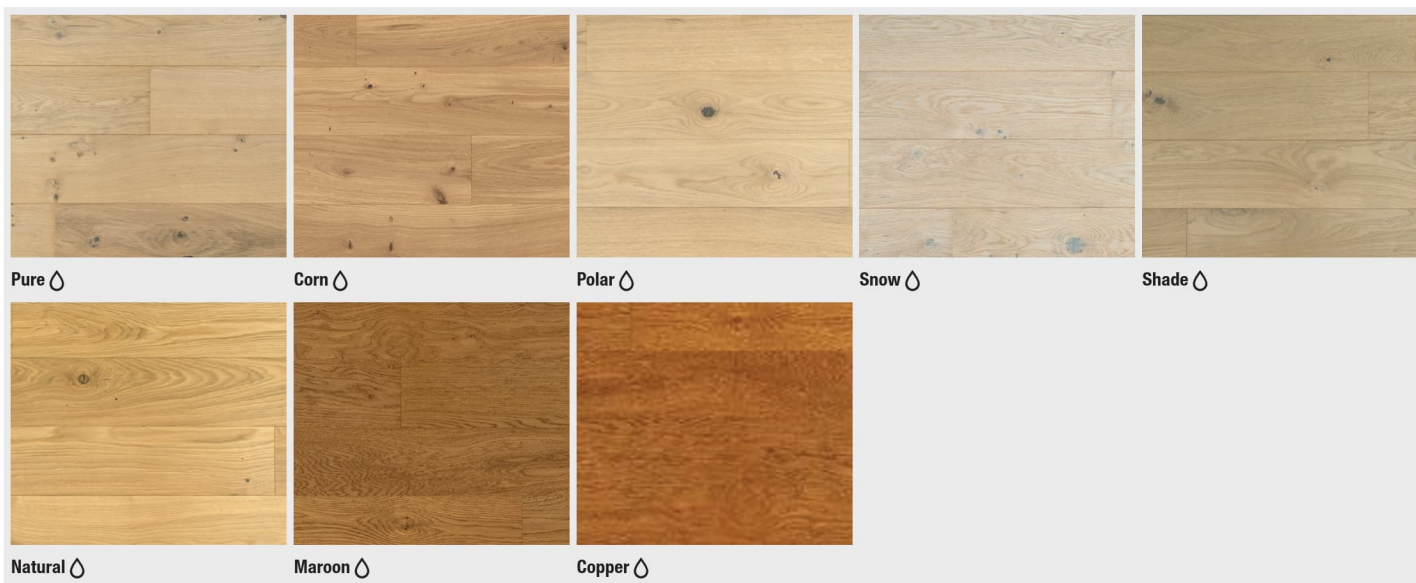

KOLEKCE 02

Podobné módní barvy z první kolekce jsou opatřeny povrchovou úpravou na olejové bázi, která jim dodává více charakteru. Tři vrstvy UV - oleje zvýrazňují přirozenou kresbu dřeva. Mírně kartáčovaná povrchová úprava tento efekt ještě umocňuje. K dispozici v třídění Select, Rustic i s úpravami Aged a Scratched.